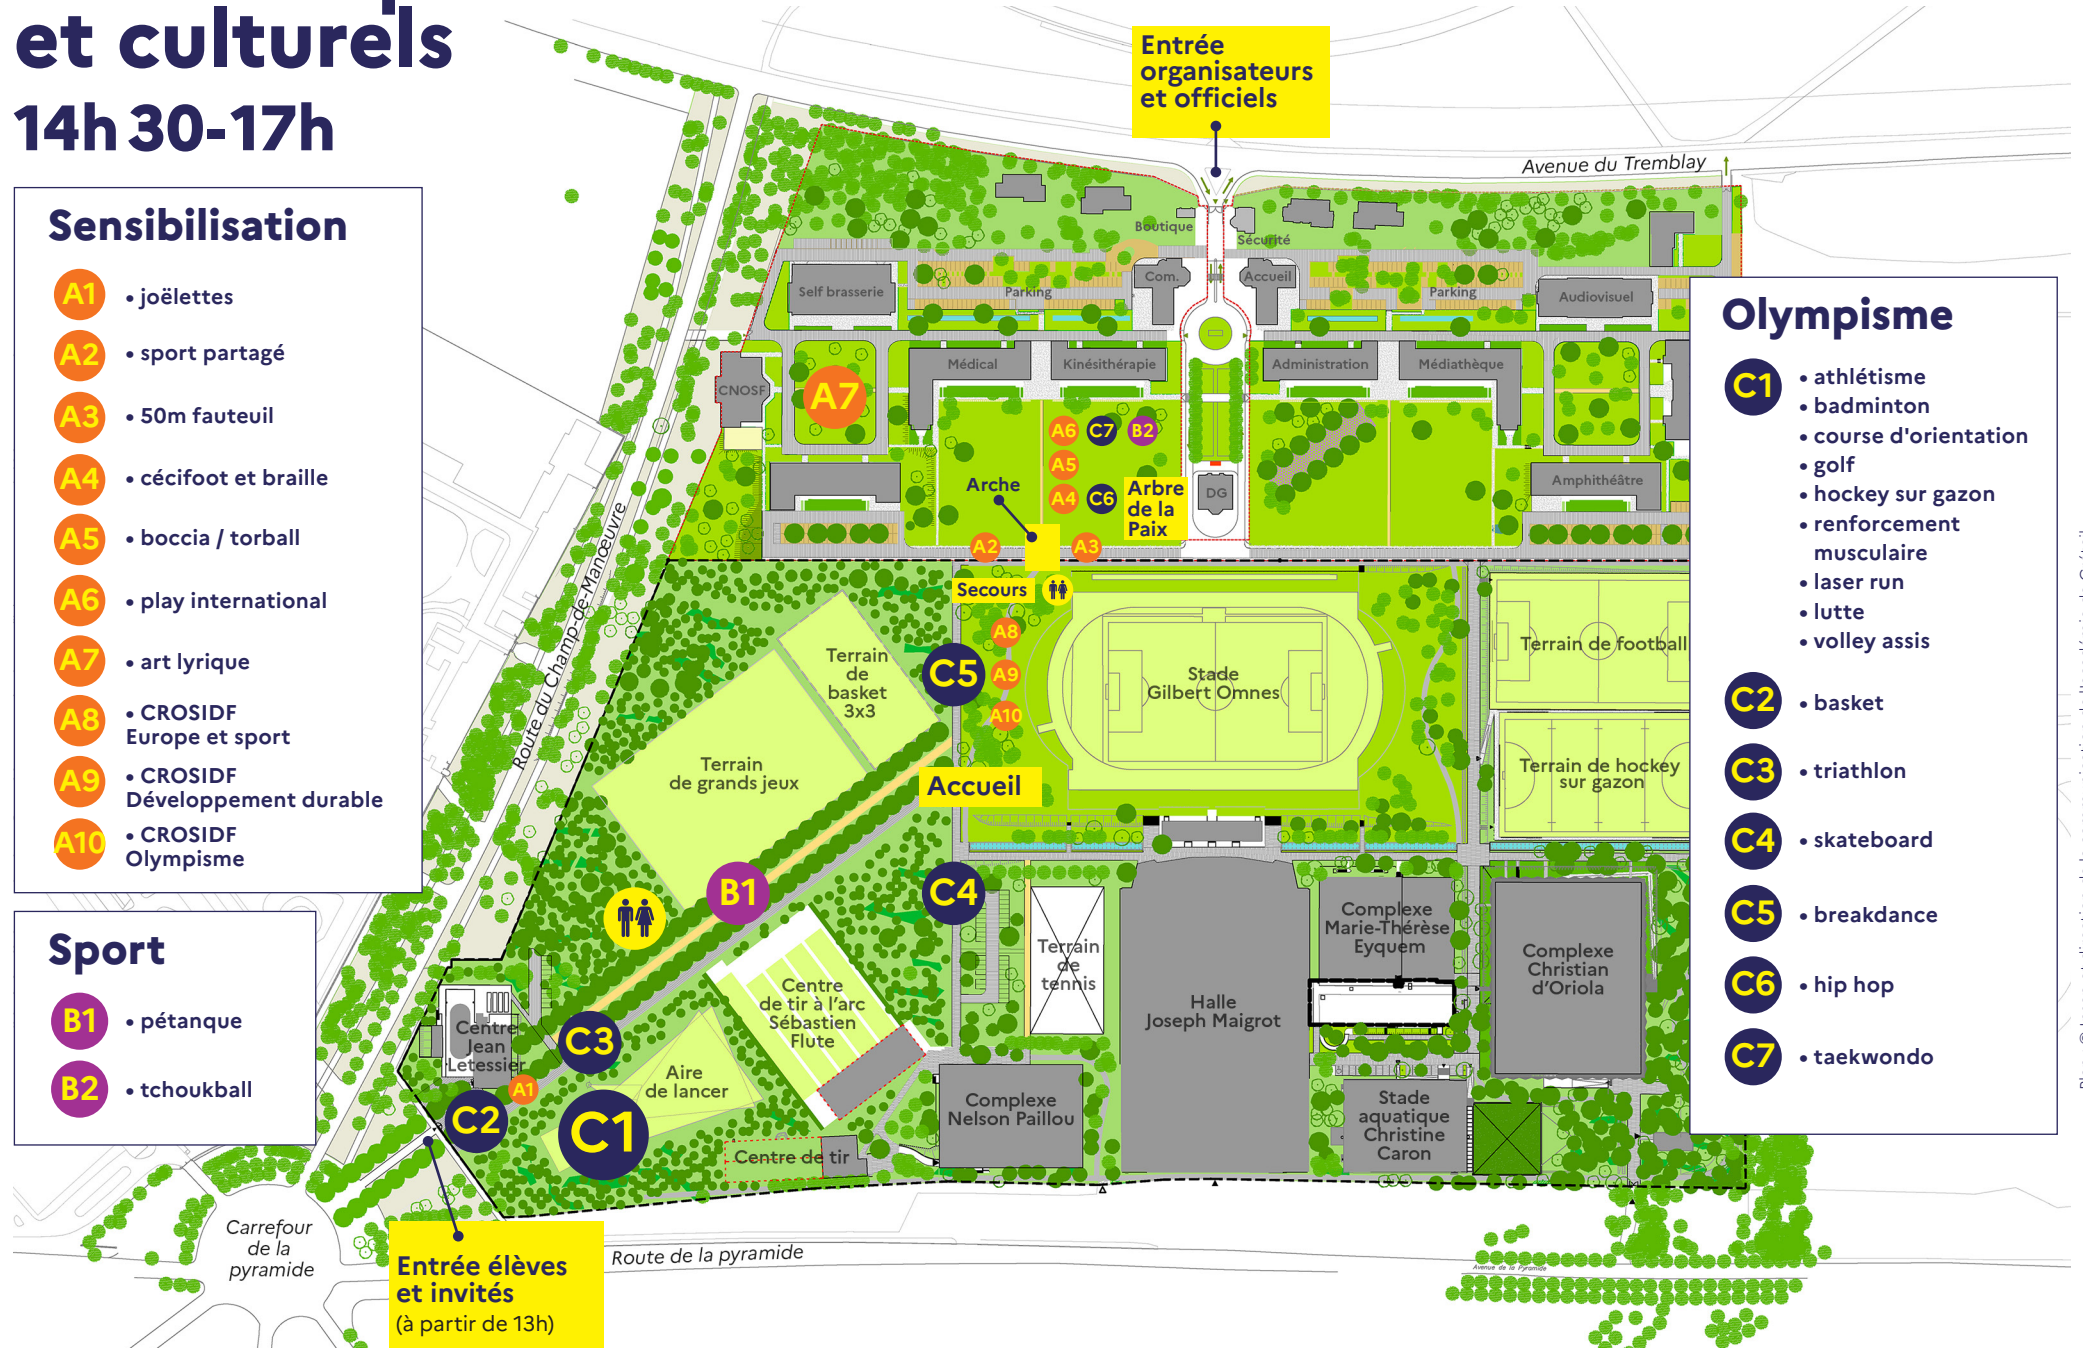

Ateliers sportifs et culturels

14h 30-17h

Sensibilisation

- **A1** • joëlettes
- **A2** • sport partagé
- **A3** • 50m fauteuil
- **A4** • cécifoot et braille
- **A5** • boccia / torball
- **A6** • play international
- **A7** • art lyrique
- **A8** • CROSIDF Europe et sport
- **A9** • CROSIDF Développement durable
- **A10** • CROSIDF Olympisme

Sport

- **B1** • pétanque
- **B2** • tchoukball

Olympisme

- **C1** • athlétisme
- **C1** • badminton
- **C1** • course d'orientation
- **C1** • golf
- **C1** • hockey sur gazon
- **C1** • renforcement musculaire
- **C1** • laser run
- **C1** • lutte
- **C1** • volley assis
- **C2** • basket
- **C3** • triathlon
- **C4** • skateboard
- **C5** • breakdance
- **C6** • hip hop
- **C7** • taekwondo

Entrée élèves et invités
(à partir de 13h)